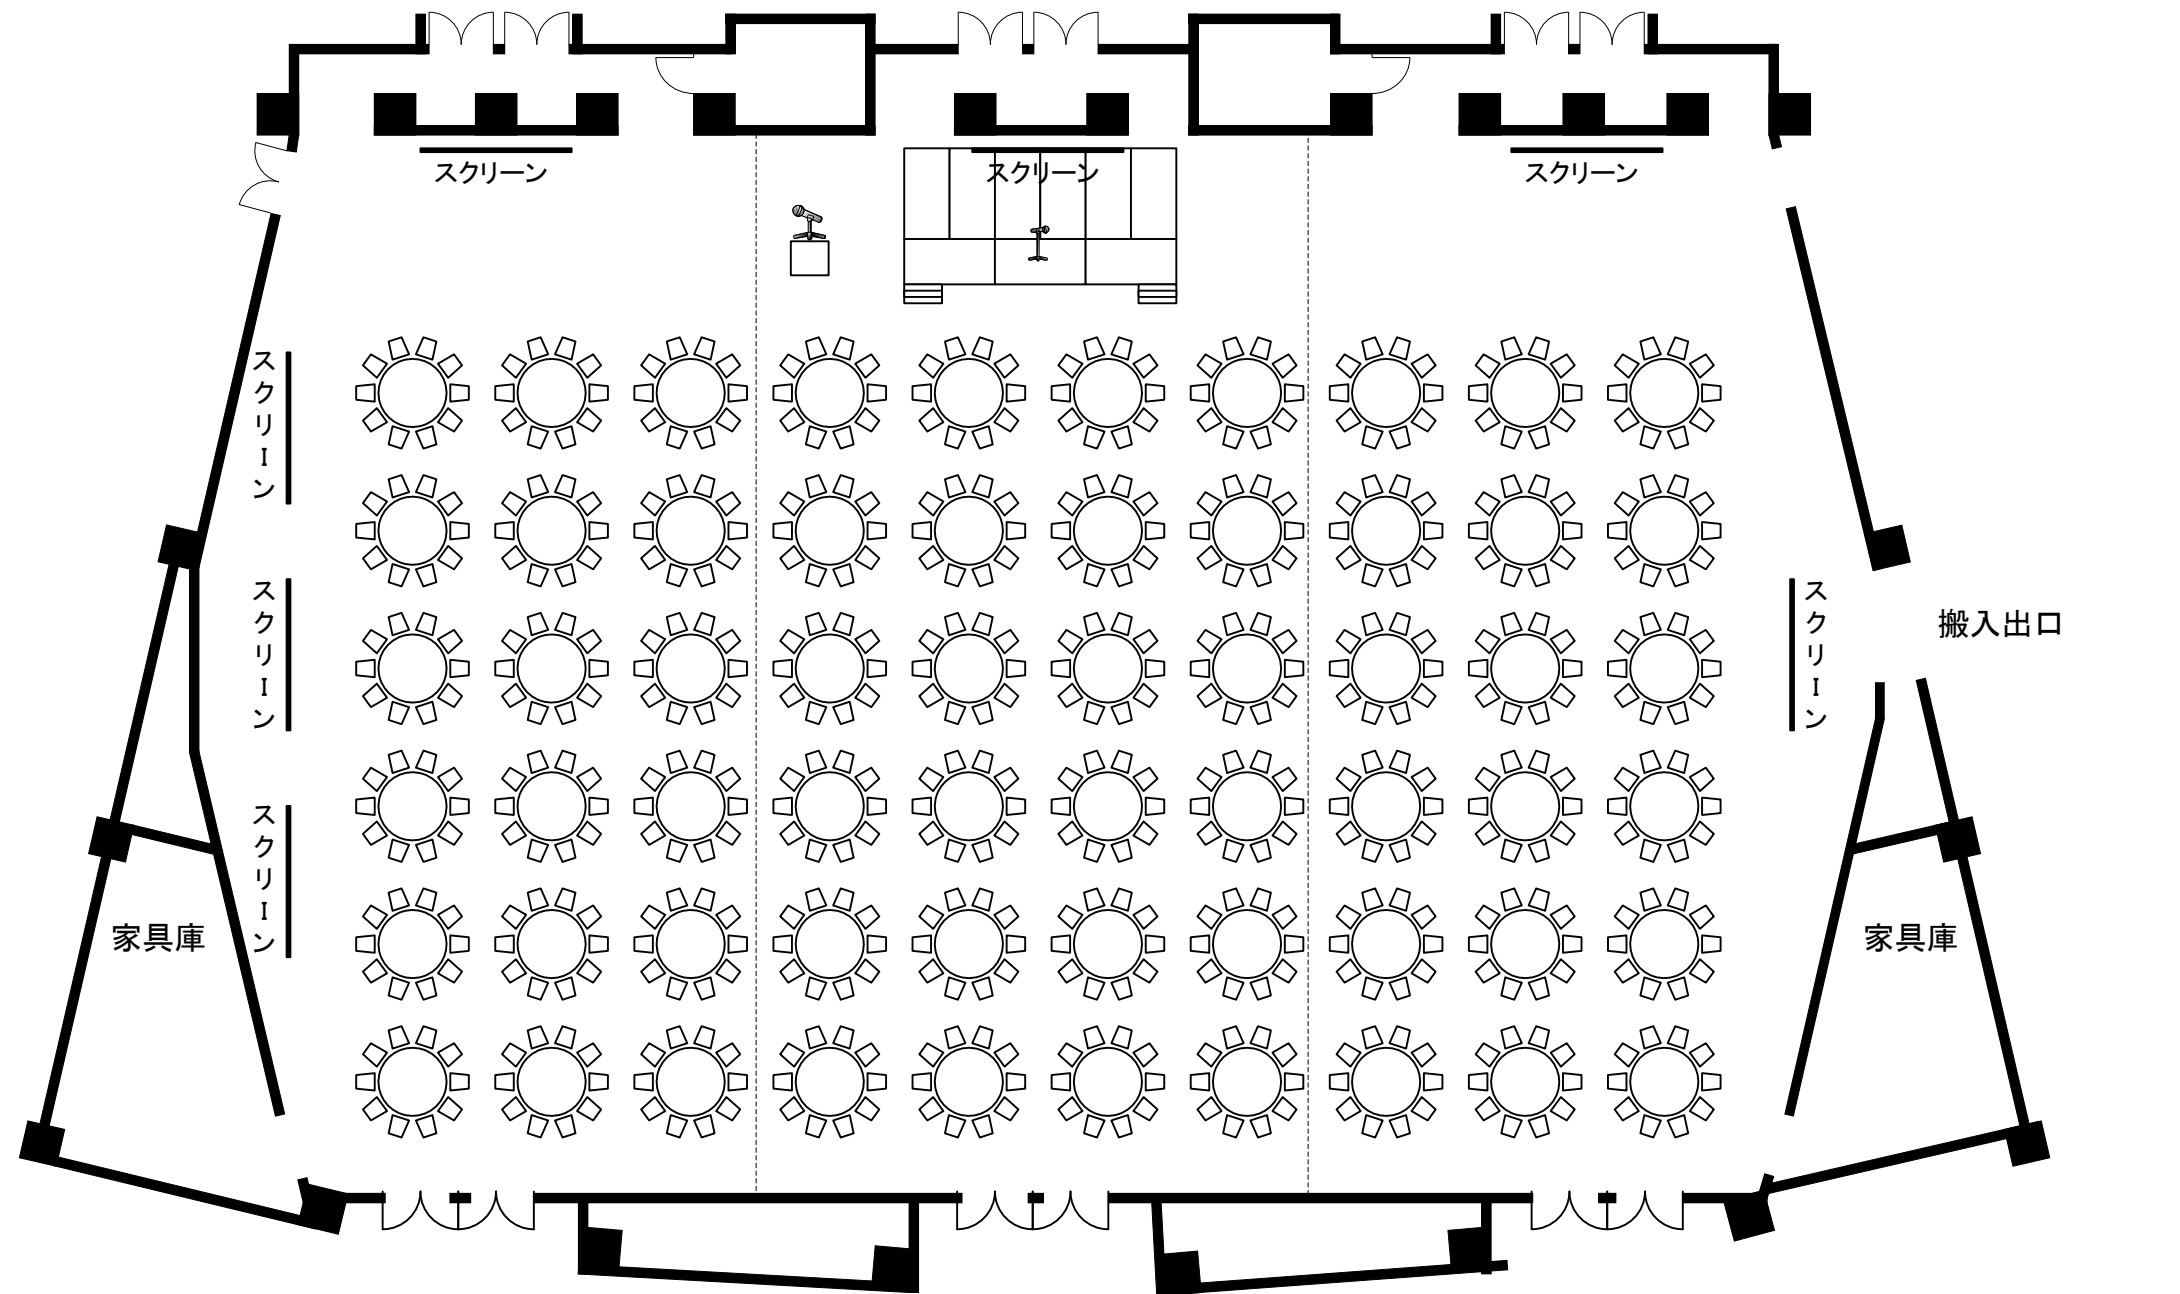

ソアラ

(1/200)

soara

(359坪 / 1,188㎡)

ソアラ I 116坪 / 384㎡

ソアラ II 127坪 / 420㎡

ソアラ III 116坪 / 384㎡

正餐スタイル600席