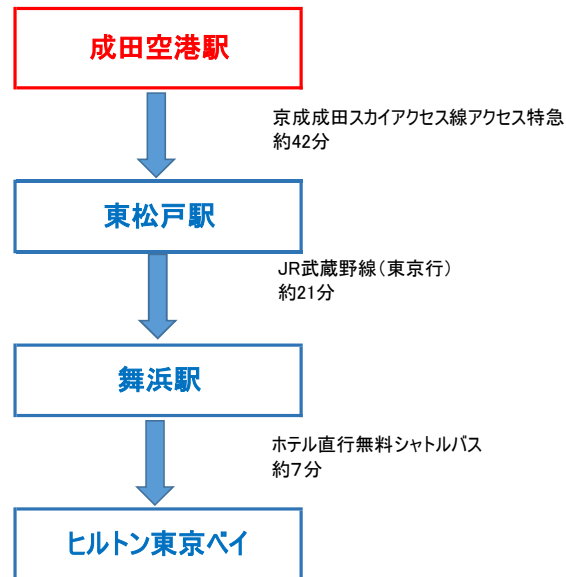

1.成田空港- Hilton東京ベイ

所要時間約90分 / 片道1280円 (IC: 1271円)

2.成田空港- Hilton東京ベイ

所要時間約120分 / 片道2700円 (IC: 2696円)